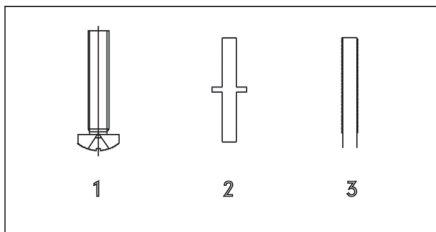

NL Handleiding Champagnekoeler met standaard

DE Anleitung Sektkühler mit Ständer

EN Assembly instruction Champagne cooler with stand

FR Instructions Seau à Champagne avec support

LV223003

Waarschuwing: draai de schroeven niet te strak aan
 Achtung: Drehen Sie die Schrauben nicht zu fest an!
 Warning: do not overtighten the screws
 Attention: évitez de serrer les vis trop forts