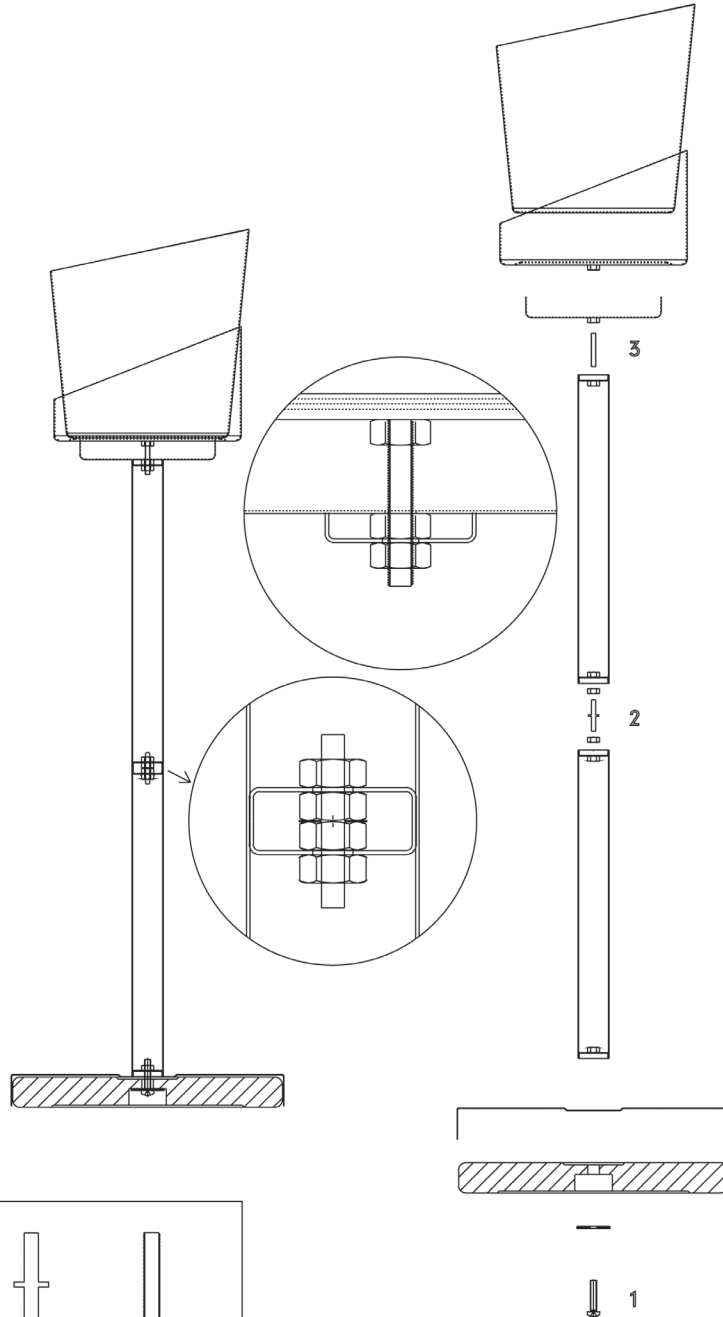

NL Handleiding Champagnekoeler met standaard

DE Anleitung Sektkühler mit Ständer

EN Assembly instruction Champagne cooler with stand

FR Instructions Seau à Champagne avec support

LV223003

Waarschuwing: draai de schroeven niet te strak aan
 Achtung: Drehen Sie die Schrauben nicht zu fest an!
 Warning: do not overtighten the screws
 Attention: évitez de serrer les vis trop forts